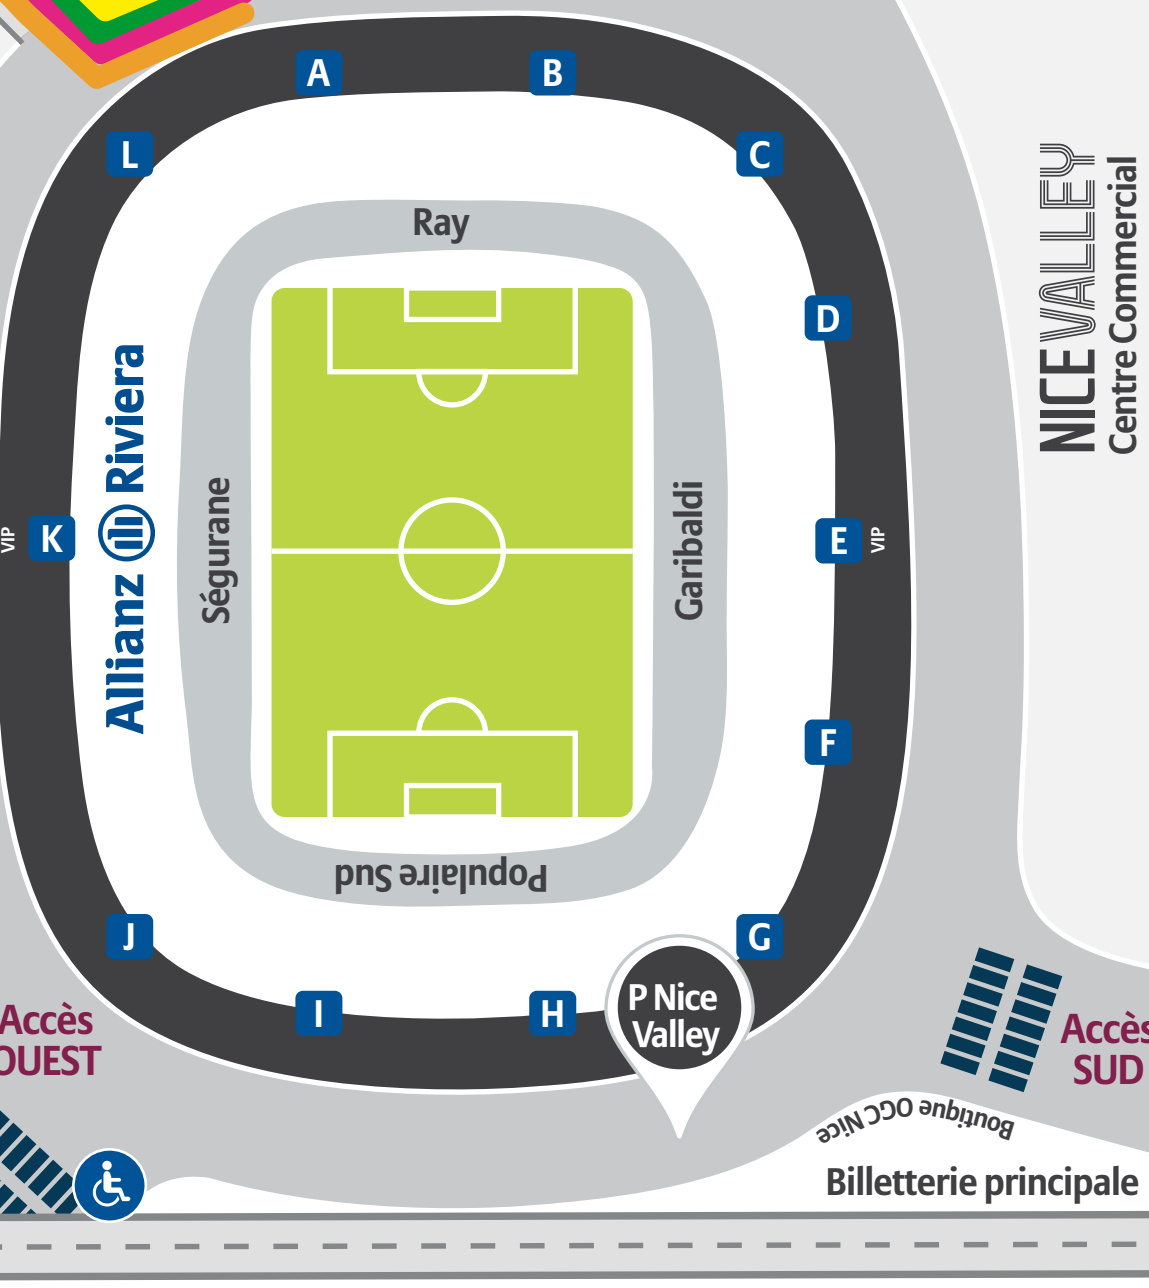

NICEVALLEY
Centre Commercial

Rue Jules Bianchi

AV. PIERRE DE COUBERTIN

AV. SAINTE MARGUERITE

- Accès Est / Cente ville
- Accès Nord / Mercantour
- Accès A8 depuis Cannes
- Accès A8 depuis Italie

RUE DU SAPIN/ ALAIN MIMOUN

ZONE
DE DÉPOSE
Navettes
Bus 95
en match
Navettes

ZONE DE PRISE
EN CHARGE
Navettes
Bus 95
en match
Navettes

Chemin des Baraques

Chemin des Arboras

CLASS'ROUTE

Av. Docteur Victor Robini

Casino

METRO

nice-matin

Traverse Digue des Français

COMMISSARIAT

Route de Grenoble M6202

Bd. René Cassin

LA POSTE

Bd. Paul Montel

Correspondance
Arrêt Bus 95
Aéro Habitat de Nice

VERS
VOIE MATHIS

GARE SNCF
SAINT AUGUSTIN

ÉCOLE
PAUL AUGIER

ARENAS

PARC
PHOENIX

PROMENADE EDOUARD CORNIGLION MOLINIER/ DES ANGLAIS

VERS
NICE CENTRE

AÉROPORT
NICE COTE D'AZUR

VERS
CANNES
MARSEILLE