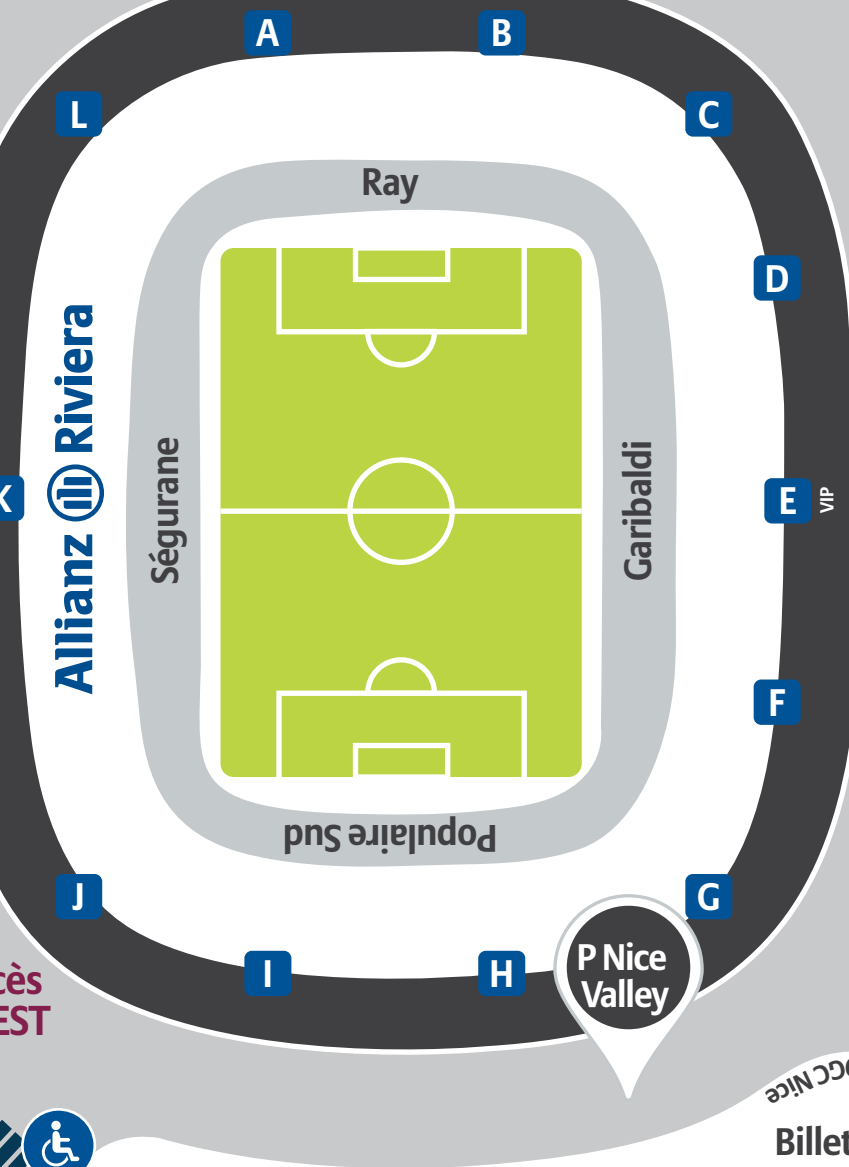

ALLIANZ RIVIERA GRAND ÉVÉNEMENT PLAN D'ACCÈS P 2

- Accès Est / Cente ville
- Accès Nord / Mercantour
- Accès A8 depuis Cannes
- Accès A8 depuis Italie

Navettes
Départ

GARE CHEMIN
DE FER PROVENCE
ST ISIDORE

M6202BIS

LE VAR

BD. DU MERCANTOUR M6202

A8

BD. DES JARDINIERS

A8

A8

Musée National du Sport

RUE DU SAPIN/ ALAIN MIMOUN

ZONE
DE DÉPOSE

Navettes
Bus 95
en match
Navettes

ZONE DE PRISE
EN CHARGE

Navettes
Bus 95
en match
Navettes

Chemin des Baraques

Chemin des Arboras

TOTAL METRO